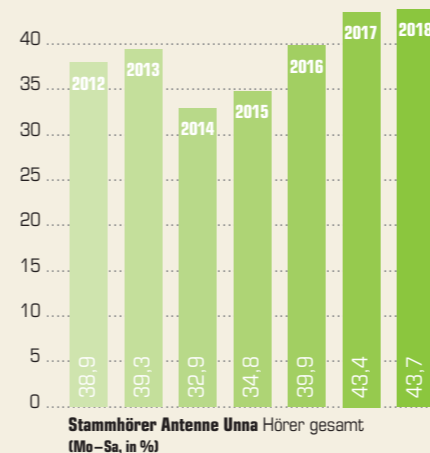

	HÖRER IM KREIS UNNA	%	GESAMT inkl. erhobener Überreichweiten
Weitester Hörerkreis Antenne Unna innerhalb der letzten zwei Wochen gehört Mo–Sa	218.959	64,1	351.022
Stammhörer Antenne Unna an mindestens vier von sechs Tagen gehört Mo–Sa	149.086	43,7	188.692
Hörer gestern Antenne Unna gestern gehört, Mo–Sa	104.974	30,7	133.786

Alle Reichweitenergebnisse laut repräsentativer elektronischer Medienanalyse Nordrhein-Westfalen E.M.A. NRW 2018 I, die vom MS Medienbüro Köln im Auftrag der Landesanstalt für Medien NRW und den Lokalradios in NRW durchgeführt wurde. Basis sind 342.000 Personen über 14 Jahre.