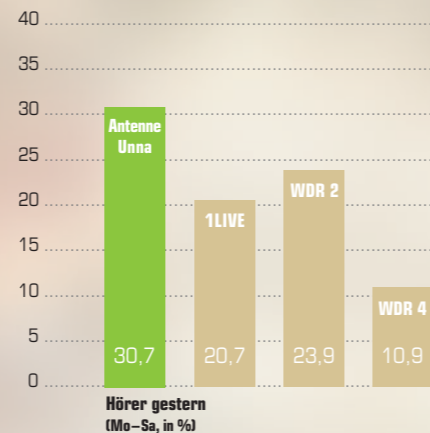

	HÖRER IM KREIS UNNA	%	GESAMT inkl. erhobener Überreichweiten
Weitester Hörerkreis Antenne Unna innerhalb der letzten zwei Wochen gehört Mo–Sa	218.959	64,1	351.022
Stammhörer Antenne Unna an mindestens vier von sechs Tagen gehört Mo–Sa	149.086	43,7	188.692
Hörer gestern Antenne Unna gestern gehört, Mo–Sa	104.974	30,7	133.786

Alle Reichweitenergebnisse laut repräsentativer elektronischer Medienanalyse Nordrhein-Westfalen E.M.A. NRW 2018 I, die vom MS Medienbüro Köln im Auftrag der Landesanstalt für Medien NRW und den Lokalradios in NRW durchgeführt wurde. Basis sind 342.000 Personen über 14 Jahre.