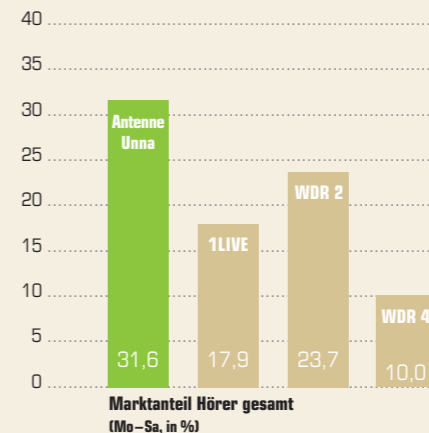

dortmund% kombi®
Radio 91.2 und Antenne Unna
www.dortmund-kombi.de

Antenne Unna **live** auf Ihrem iPhone, iPad oder Android-System

**Antenne Unna
Betriebsgesellschaft
mbH & Co. KG**
Ostring 17a
59423 Unna

	HÖRER IM KREIS UNNA	%	GESAMT inkl. erhobener Überreichweiten
Weitester Hörerkreis Antenne Unna innerhalb der letzten zwei Wochen gehört Mo–Sa	218.959	64,1	351.022
Stammhörer Antenne Unna an mindestens vier von sechs Tagen gehört Mo–Sa	149.086	43,7	188.692
Hörer gestern Antenne Unna gestern gehört, Mo–Sa	104.974	30,7	133.786

Alle Reichweitenergebnisse laut repräsentativer elektronischer Medienanalyse Nordrhein-Westfalen E.M.A. NRW 2018 I, die vom MS Medienbüro Köln im Auftrag der Landesanstalt für Medien NRW und den Lokalradios in NRW durchgeführt wurde. Basis sind 342.000 Personen über 14 Jahre.