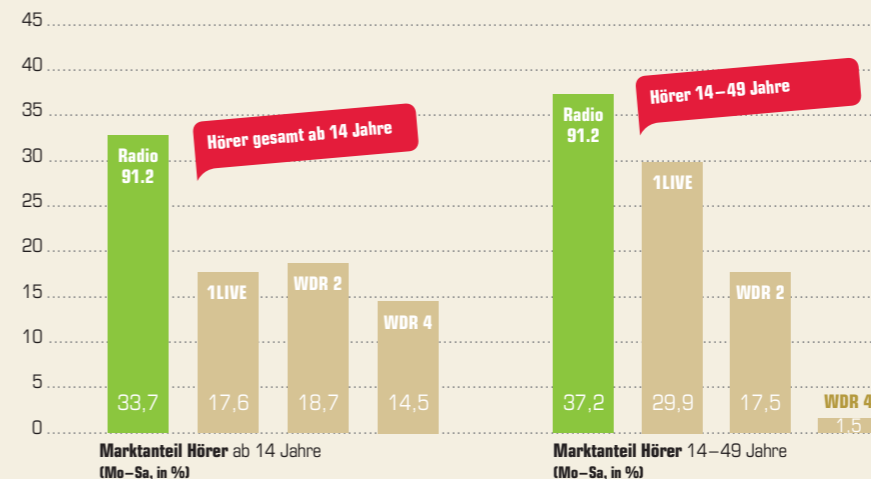

**NEU!** Radio 91.2 **live** auf Ihrem iPhone, iPad oder Android-System!

**iPhone-App**

**iPad-App**

**Android-App**

**Mediadaten 2018** lt. E.M.A. NRW 2018 I  
Radio 91.2

**radio**  
100% DORTMUND  
**91.2**

RADIO 91.2	HÖRER IN DORTMUND	%	GESAMT inkl. erhobener Überreichweiten
<b>Weitester Hörerkreis</b> Mo–Sa in den letzten 2 Wochen gehört	328.365	65,5	<b>511.775</b>
<b>Stammhörer</b> Mo–Sa an mind. 4 von 6 Tagen gehört	254.496	50,8	<b>324.666</b>
<b>Hörer gestern</b> Mo–Sa gestern gehört	202.872	40,5	<b>245.243</b>
<b>Durchschnittliche Stunde</b> Mo–Sa 6–18 Uhr	56.580	11,3	<b>69.520</b>

Alle Reichweiteregebnisse laut repräsentativer elektronischer Medienanalyse Nordrhein-Westfalen E.M.A. NRW 2018 I, die vom MS Medienbüro Köln im Auftrag der Landesanstalt für Medien NRW und den Lokalradios in NRW durchgeführt wurde. Basis sind 498.000 Personen über 14 Jahre.

**... direkt in die Ohren und Herzen der jungen Dortmunder.**

**Mit 69.520 Hörern in der Durchschnitts-Stunde (Mo-Sa, inkl. erhobener Überreichweiten) ist Radio 91.2 mit weitem Abstand der reichweitenstärkste Lokalsender in ganz NRW.**