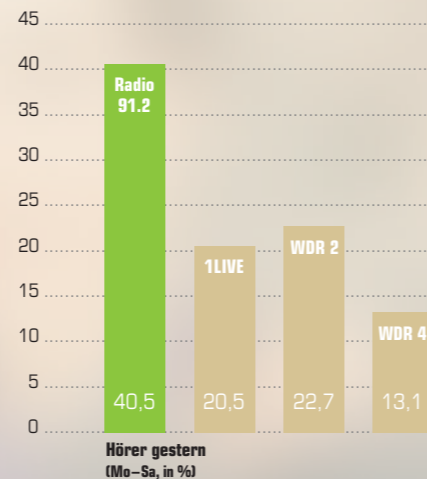

**NEU!** Radio 91.2 **live** auf Ihrem iPhone, iPad oder Android-System!

**iPhone-App**

**iPad-App**

**Android-App**

**Mediadaten 2018** lt. E.M.A. NRW 2018 I  
Radio 91.2

**radio**  
100% DORTMUND  
**91.2**

RADIO 91.2	HÖRER IN DORTMUND	%	GESAMT inkl. erhobener Überreichweiten
<b>Weitester Hörerkreis</b> Mo–Sa in den letzten 2 Wochen gehört	328.365	65,5	<b>511.775</b>
<b>Stammhörer</b> Mo–Sa an mind. 4 von 6 Tagen gehört	254.496	50,8	<b>324.666</b>
<b>Hörer gestern</b> Mo–Sa gestern gehört	202.872	40,5	<b>245.243</b>
<b>Durchschnittliche Stunde</b> Mo–Sa 6–18 Uhr	56.580	11,3	<b>69.520</b>

Alle Reichweiteregebnisse laut repräsentativer elektronischer Medienanalyse Nordrhein-Westfalen E.M.A. NRW 2018 I, die vom MS Medienbüro Köln im Auftrag der Landesanstalt für Medien NRW und den Lokalradios in NRW durchgeführt wurde. Basis sind 498.000 Personen über 14 Jahre.

**... direkt in die Ohren und Herzen der jungen Dortmunder.**

**Mit 69.520 Hörern in der Durchschnitts-Stunde (Mo-Sa, inkl. erhobener Überreichweiten) ist Radio 91.2 mit weitem Abstand der reichweitenstärkste Lokalsender in ganz NRW.**